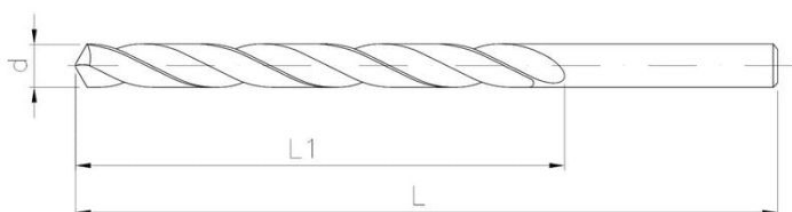

Standartai:

DIN 338
PN-M 59601BE
PADENGIMO

Padengimo tipas:

Matmenys

Material index	d [mm]	L [mm]	L1 [mm]	Tipas	Brand
6701120151FESS	12.0	151	101	Premium	Festa
6701052086FESS	5.2	86	52	Premium	Festa
6701130151FESS	13.0	151	101	Premium	Festa
6701080117FESS	8.0	117	75	Premium	Festa
6701090125FESS	9.0	125	81	Premium	Festa
6701140160FESS	14.0	160	108	Premium	Festa
6701063101FESS	6.3	101	63	Premium	Festa
6701041075FESS	4.1	75	43	Premium	Festa
6701040075FESS	4.0	75	43	Premium	Festa
6701058093FESS	5.8	93	57	Premium	Festa
6701085117FESS	8.5	117	75	Premium	Festa
6701062101FESS	6.2	101	63	Premium	Festa
6701125151FESS	12.5	151	101	Premium	Festa
6701065101FESS	6.5	101	63	Premium	Festa
6701060093FESS	6.0	93	57	Premium	Festa
6701105133FESS	10.5	133	87	Premium	Festa
6701061101FESS	6.1	101	63	Premium	Festa
6701075109FESS	7.5	109	69	Premium	Festa
6701070109FESS	7.0	109	69	Premium	Festa
6701015040FESS	1.5	40	18	Premium	Festa