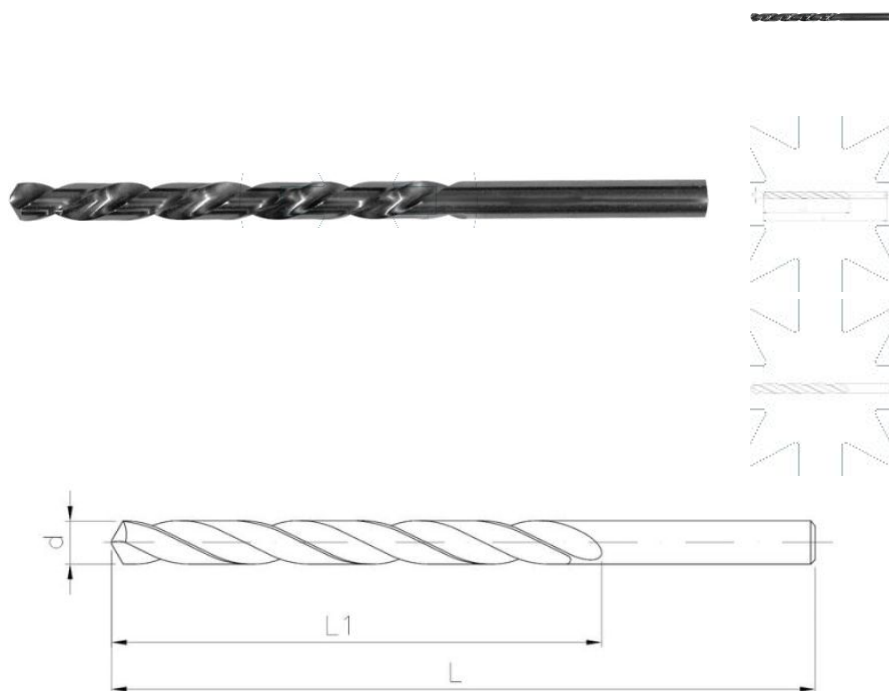

Standartai:

DIN 340
PN-M 59601BE
PADENGIMO

Padengimo tipas:

Matmenys

Material index	d [mm]	L [mm]	L1 [mm]	Tipas	Brand
6705035106FESS	3.5	106	69	Premium	Festa
6705030100S	3.0	100	66	Medium	Praktik
6705050132S	5.0	132	87	Medium	Praktik
6705035112S	3.5	112	73	Medium	Praktik
6705055139S	5.5	139	91	Medium	Praktik
6705032106S	3.2	106	69	Medium	Praktik
6705040119S	4.0	119	78	Medium	Praktik
6705060139S	6.0	139	91	Medium	Praktik
6705100184S	10.0	184	121	Medium	Praktik
6705080165S	8.0	165	109	Medium	Praktik
6705040119MRPS	4.0	119	78	Premium	Praktik
6705050132MRPS	5.0	132	87	Premium	Praktik
6705055139MRPS	5.5	139	91	Premium	Praktik
6705030100MRPS	3.0	100	66	Premium	Praktik
6705100184MRPS	10.0	184	121	Premium	Praktik
6705060139MRPS	6.0	139	91	Premium	Praktik
6705080165MRPS	8.0	165	109	Premium	Praktik