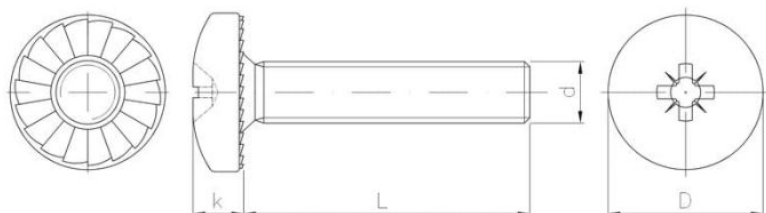

C

CINKUOTA
DANGA
SU JUODU
PASYVAVIMU

Matmenys

Material index	d	L [mm]	D [mm]	k [mm]	Mechaninės savybės	Padengimo tipas
1318030006PZBT	M3	6	6.0	2.5	4.8	B (cinkuota danga su baltu pasyvavimu)