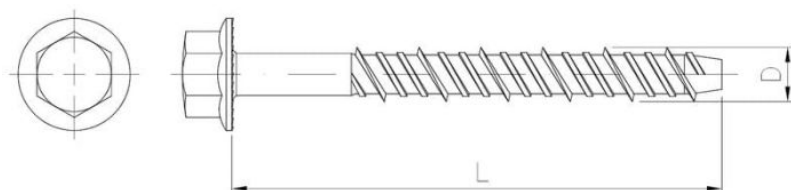

56.54
CBH-B

Varžtas betonui - Bi-Metal

UŽKLAUSIMAS

+370 5 23 06 183

Standartai:

ETA-15/0815,ETA-16/0067

Materia?:

Matmenys

Material index	D [mm]	L [mm]	tfix [mm]	Medžiagos
5654075075BIS	7.5	75	5	Bi-Metal
5654075085BIS	7.5	85	15	Bi-Metal
5654100090BIS	10.0	90	5	Bi-Metal
5654100100BIS	10.0	100	15	Bi-Metal
5654125105BIS	12.5	105	5	Bi-Metal
5654125125BIS	12.5	125	25	Bi-Metal
5654145125BIS	14.5	125	5	Bi-Metal
5654145135BIS	14.5	135	15	Bi-Metal