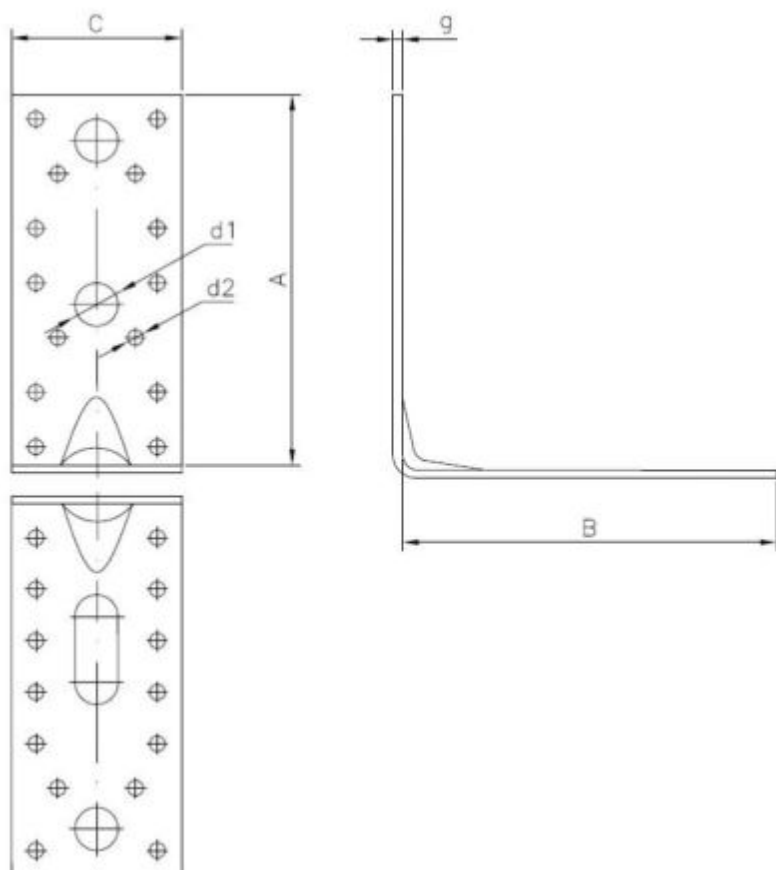

CINKUOTA
DANGA
SU BALŲ
PASYVUMU

Padengimo tipas:

Matmenys

Material index	Oznaczenie	A [mm]	B [mm]	C [mm]	d1 [mm]	d2 [mm]
6212KP01090090065S	KP1	90	90	65	2 x Ø11	16 x Ø5
6212KP02105105090S	KP2	105	105	90	2 x Ø14	36 x Ø5
6212KP03090050055S	KP3	90	50	55	2 x Ø11	20 x Ø5
6212KP04070070055S	KP4	70	70	55	2 x Ø11	20 x Ø5
6212KP08150150065S	KP8	150	150	65	2 x Ø11	20 x Ø5