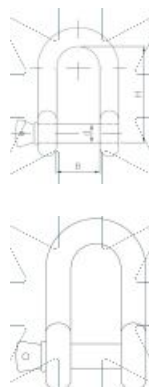

## 63.22 Lyno tvirtinimo lankelis

Padengimo tipas:

UŽKLAUSIMAS

+370 5 23 06 183

**Standartai:**

DIN 82101

**B**  
CINKUOTA  
DANGA  
SU BALTU  
PASIVYMIU

### Matmenys

Material index	d [mm]	B [mm]	H [mm]	Obciążenie dopuszczalne [kg]
6322050S	5.0	10	20	70
6322060S	6.0	12	24	100
6322080S	8.0	16	32	200
6322100S	10.0	20	40	320
6322120S	12.0	25	48	520

<b>Material index</b>	<b>d [mm]</b>	<b>B [mm]</b>	<b>H [mm]</b>	<b>Obciążenie dopuszczalne [kg]</b>
6322140S	14.0	28	56	650
6322160S	16.0	32	63	800
6322180S	18.0	36	71	950
6322200S	20.0	38	76	1100
6322220S	22.0	44	82	1500
6322280S	28.0	56	106	3000