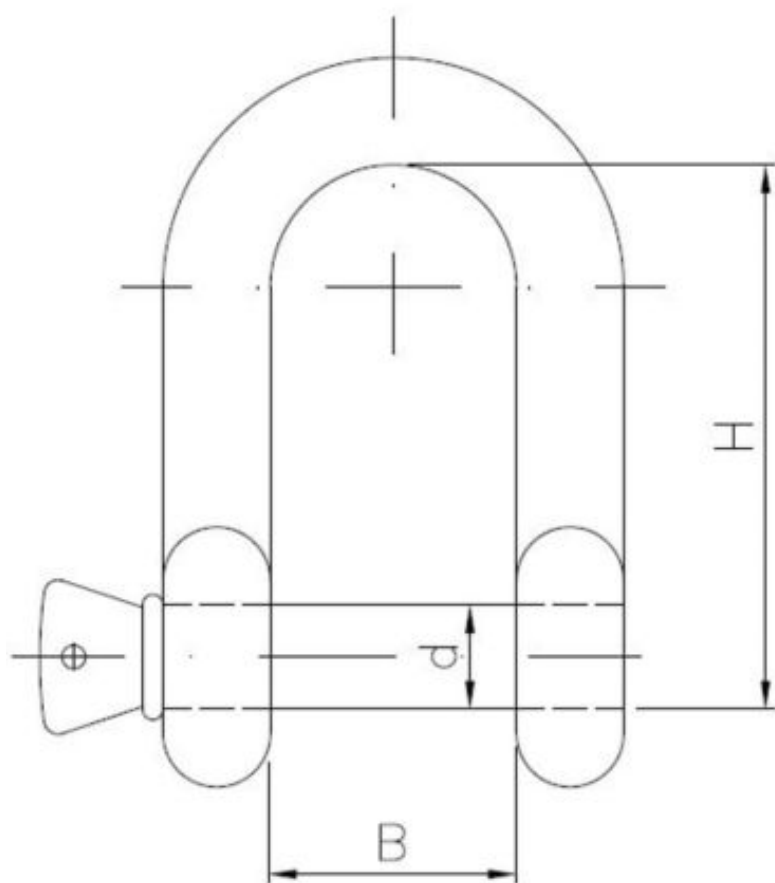

## 63.22 Lyno tvirtinimo lankelis

Padengimo tipas:

UŽKLAUSIMAS

+370 5 23 06 183

**Standartai:**

DIN 82101

**B**  
CINKUOTA  
DANGA  
SU BALTU  
PASIVYMIU

### Matmenys

Material index	d [mm]	B [mm]	H [mm]	Obciążenie dopuszczalne [kg]
6322050S	5.0	10	20	70
6322060S	6.0	12	24	100
6322080S	8.0	16	32	200
6322100S	10.0	20	40	320
6322120S	12.0	25	48	520

<b>Material index</b>	<b>d [mm]</b>	<b>B [mm]</b>	<b>H [mm]</b>	<b>Obciążenie dopuszczalne [kg]</b>
6322140S	14.0	28	56	650
6322160S	16.0	32	63	800
6322180S	18.0	36	71	950
6322200S	20.0	38	76	1100
6322220S	22.0	44	82	1500
6322280S	28.0	56	106	3000