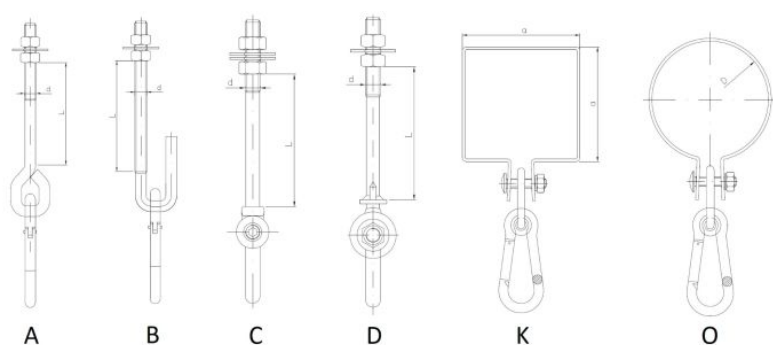

Padengimo tipas:

B

CINKUOTA
DANGA
SU BALTO
PASIVYMIU

Matmenys

| Material index | Tipas | d | D [mm] | L [mm] |
|----------------|-------|-----|--------|--------|
| 6329080AOS | O | - | 80 | - |
| 6329090090AKS | K | - | - | 90 |
| 6329100AOS | O | - | 100 | - |
| 6329110BAS | A | M12 | - | 110 |
| 6329120110BDS | D | M12 | - | 120 |
| 6329120130BDS | D | M12 | - | 130 |
| 6329120AOS | O | - | 120 | - |
| 6329120BCS | C | M12 | - | 120 |
| 6329130BBS | B | M12 | - | 130 |
| 6329140BAS | A | M12 | - | 140 |
| 6329140BCS | C | M12 | - | 130 |