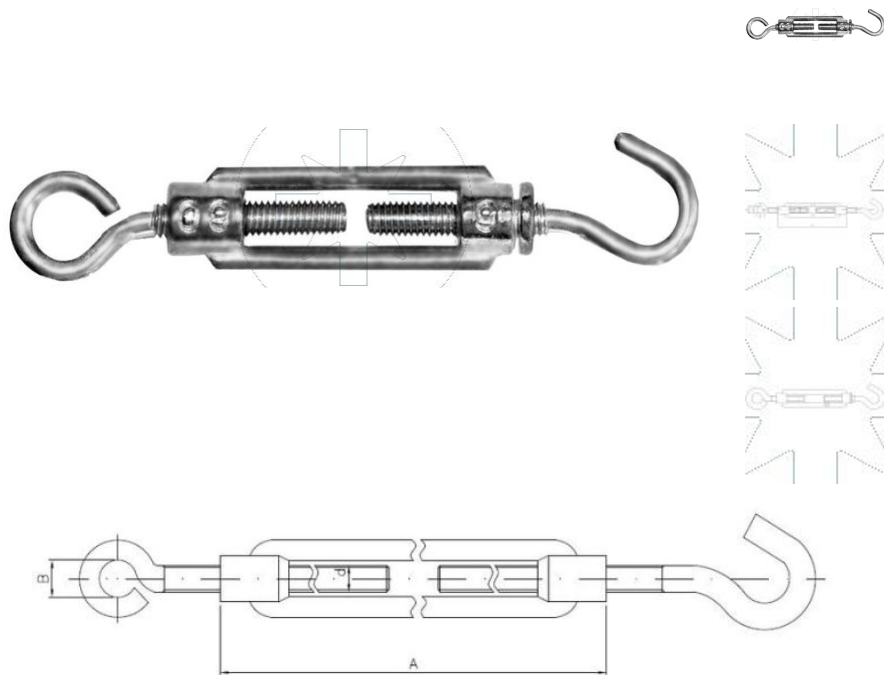

63.10 Lyno tempiklis kilpa-kablys

SRZ-HC

UŽKLAUSIMAS

+370 5 23 06 183

Padengimo tipas:

B
CINKUOTA
DANGA
SU BALTO
PASYVIMU

Matmenys

Material index	d	A [mm]	B [mm]	Obciążenie znamionowe [kg]
6310050050S	M5	50	8	30
6310060060S	M6	60	10	50
6310060100S	M6	100	10	50
6310060110S	M6	110	12	50
6310080070S	M8	70	12	100
6310080110S	M8	110	12	100
6310100120S	M10	120	13	150
6310120130S	M12	130	15	200