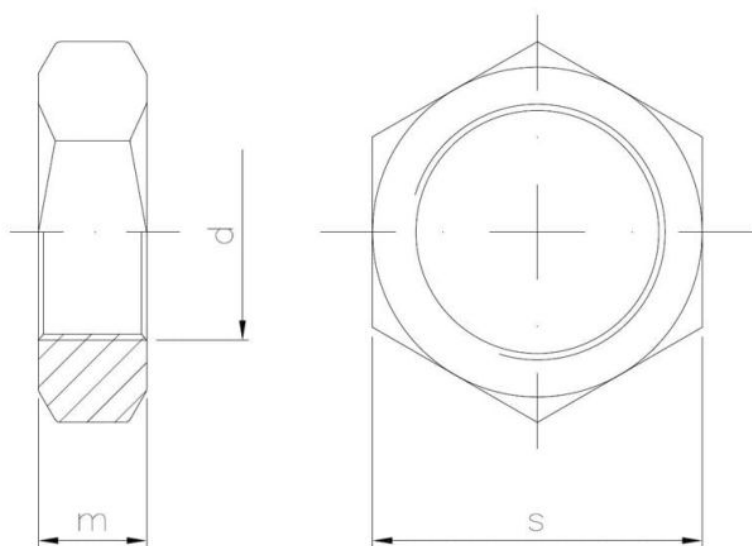

15.28
N6N
DZ

Žema šešiabraunė veržlė smulkiu sriegiu

Padengimo tipas:

UŽKLAUSIMAS

+370 5 23 06 183

Standartai:

DIN 439~

B
CINKUOTA
DANGA
SU BALTU
PASIVAVIMU

Matmenys

Material index	d	m [mm]	s [mm]	Padengimo tipas
1528100100BD439T	M10	10.0	17.0	B (cinkuota danga su baltu pasyvavimu)
1528160150BD439T	M16	16.0	24.0	B (cinkuota danga su baltu pasyvavimu)