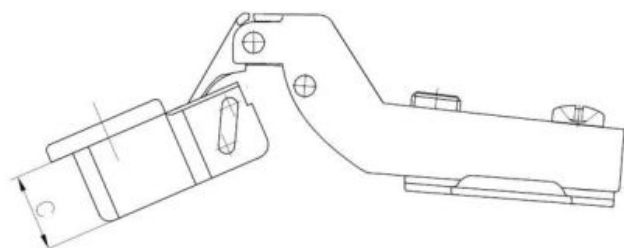

37.15 Lankstai vienos plokštumos 90° su švelniu uždarymu CLIP-ON + EURO va

Padengimo tipas:

UŽKLAUSIMAS
+370 5 23 06 183

Matmenys

Material index	Tipas	A [mm]	B [mm]	C [mm]	D [mm]	Euro varžtai komplekte	Kreipiančioji
371535090PREUSC45P	Ø 35 mm - 90°	45	35	11.5	9.5	✓	H0