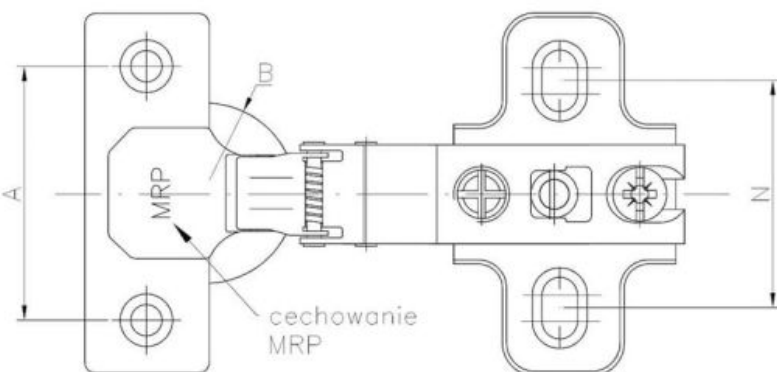

37.15 Lankstai vienos plokštumos 90° su švelniu uždarymu CLIP-ON + EURO va

Padengimo tipas:

UŽKLAUSIMAS
+370 5 23 06 183

Matmenys

Material index	Tipas	A [mm]	B [mm]	C [mm]	D [mm]	Euro varžtai komplekte	Kreipiančioji
371535090PREUSC45P	Ø 35 mm - 90°	45	35	11.5	9.5	✓	H0