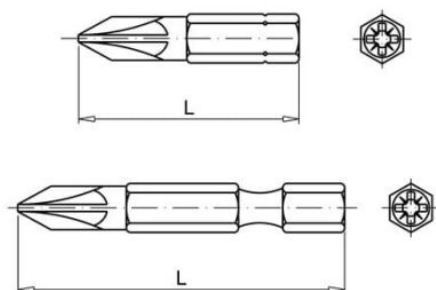

**49.01** Antgalis (Pozidrive)  
**KW-PZ**

UŽKLAUSIMAS  
+370 5 23 06 183

**Standartai:**

DIN 3128

**Matmenys**

Material index	L [mm]	[dubos / Raktas]
4901PZ030025GRWS	25	PZ 3
4901PZ030025GRS	25	PZ 3
4901PZ020025GRWS	25	PZ 2
4901PZ020025GRTIS	25	PZ 2
4901PZ020025GRSS	25	PZ 2
4901PZ020025GRS	25	PZ 2
4901PZ020025GRHS	25	PZ 2
4901PZ010025GRWS	25	PZ 1
4901PZ010025GRTIS	25	PZ 1
4901PZ010025GRS	25	PZ 1
4901PZ010025GRHS	25	PZ 1