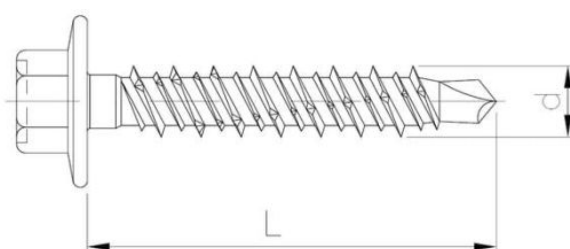

52.71
MPTC
IW

Savisriegis su integruota poveržle MPTC IW

UŽKLAUSIMAS

+370 5 23 06 183

Standartai:

ETA-18/0371

Padengimo tipas:

Matmenys

Material index	d [mm]	L [mm]	D [mm]	Padengimo tipas
52710640040IWH05T	6.4-5.3	40	15	Silver Ruspert
52710640050IWH05T	6.4-5.3	50	15	Silver Ruspert
52710640065IWH05T	6.4-5.3	60	15	Silver Ruspert