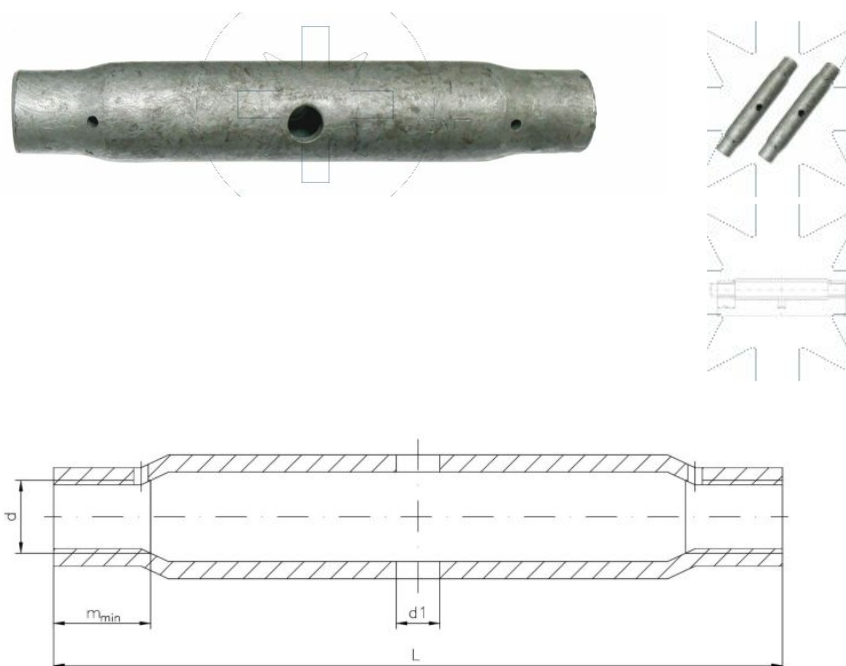

# Įtempėjo korpusas karštai cinkuotas

UŽKLAUSIMAS

+370 5 23 06 183

Standartai:

ITB-KOT-2017/0215

## Matmenys

Material index	d	L [mm]	d1 [mm]	Nošiość na rozciąganie [kN]
6373120125GATS	M12	125	9.6	76.0
6373240255GATS	M24	255	12.0	318.0
6373200200GATS	M20	200	12.0	220.0
6373160170GATS	M16	168	9.9	141.0