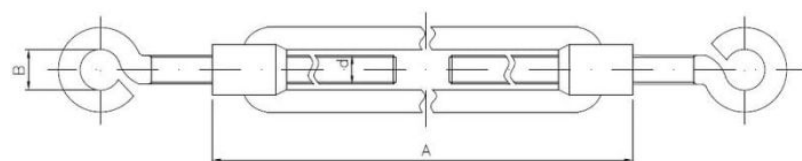

# 63.11 Lyno tempiklis kilpa-kilpa SRZ-OC

UŽKLAUSIMAS

+370 5 23 06 183

Padengimo tipas:

**B**  
CINKUOTA  
DANGA  
SU BALTO  
PASYVIMU

## Matmenys

Material index	d	A [mm]	B [mm]	Obciążenie znamionowe [kg]	Obciążenie zrywające [kg]
6311060060S	M6	60	10	70	175
6311060100S	M6	100	10	70	175
6311120130S	M12	130	15	310	775
6311100120S	M10	120	13	220	550
6311080110S	M8	110	12	140	350
6311080070S	M8	70	12	140	350
6311050050S	M5	50	8		