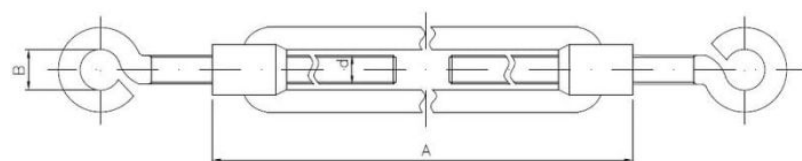

# 63.11 Lyno tempiklis kilpa-kilpa SRZ-00

UŽKLAUSIMAS

+370 5 23 06 183

Padengimo tipas:

**B**  
CINKUOTA  
DANGA  
SU BALTO  
PASZYWIUMU

## Matmenys

Material index	d	A [mm]	B [mm]	Obciążenie znamionowe [kg]	Obciążenie zrywające [kg]
6311120130S	M12	130	15	310	775
6311100120S	M10	120	13	220	550
6311080110S	M8	110	12	140	350
6311080070S	M8	70	12	140	350
6311060060S	M6	60	10	70	175
6311060100S	M6	100	10	70	175
6311050050S	M5	50	8		