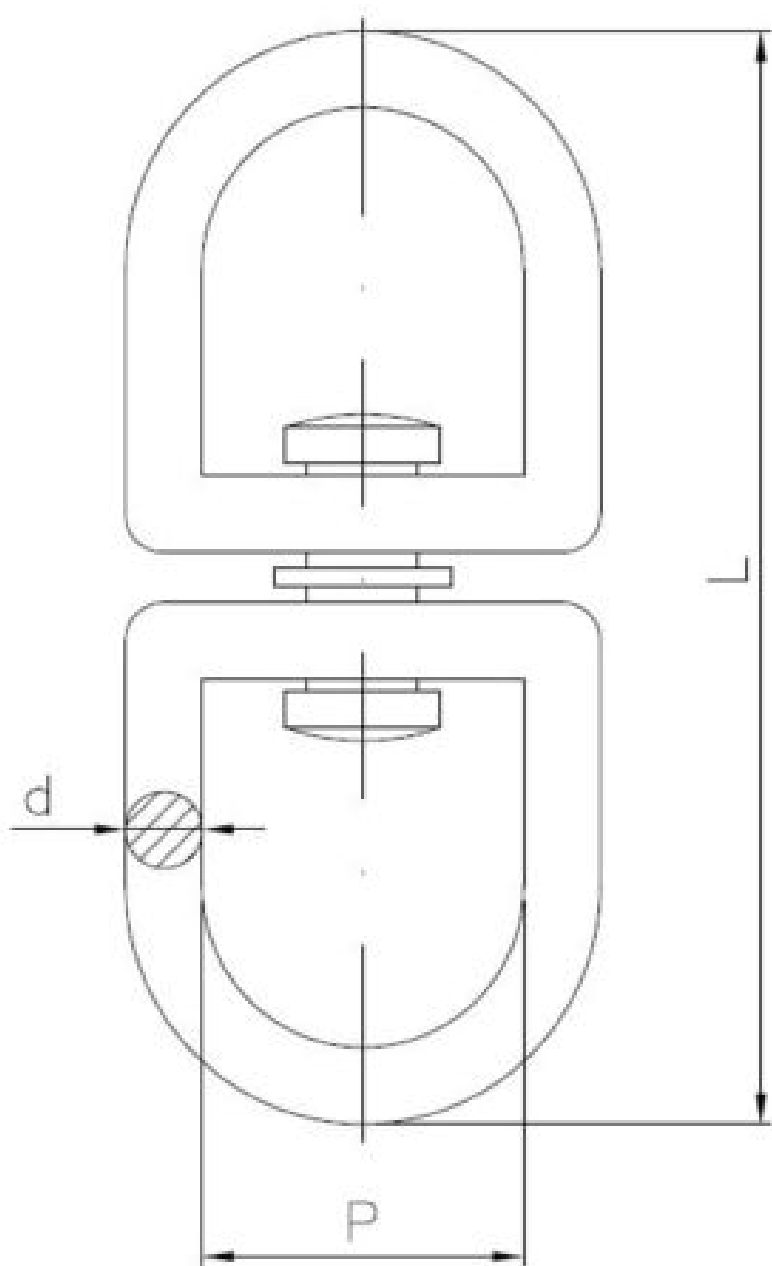

## Matmenys

Material index	Tipas	D [mm]	L [mm]	P [mm]	Obciążenie znamionowe [kg]	Obciążenie zrywające [kg]
6337040012NIKS	4.0	4.0	42	12	12	48

<b>Material index</b>	<b>Tipas</b>	<b>D [mm]</b>	<b>L [mm]</b>	<b>P [mm]</b>	<b>Obciążenie znamionowe [kg]</b>	<b>Obciążenie zrywające [kg]</b>
6337090013NIKS	3.8	3.5	49	14.5	10	40
6337060022NIKS	6.0	5.5	72	22	25	100