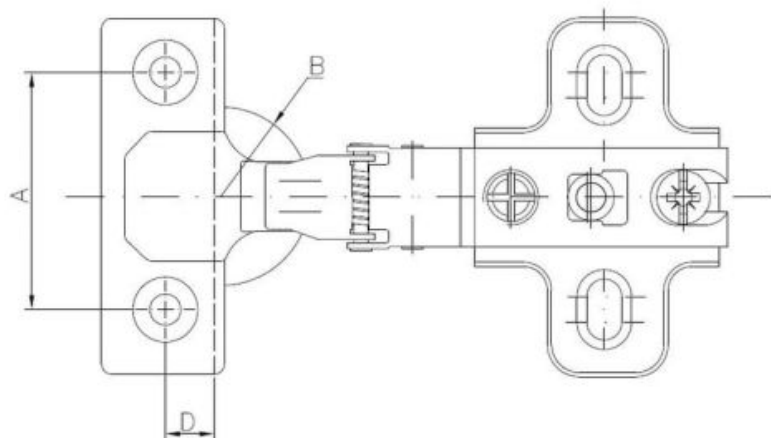

## Matmenys

Material index	Tipas	A [mm]	B [mm]	C [mm]	D [mm]	Euro varžtai komplekte	Kreipiančioji
371135105PREUSCCOP	Ø 35 mm - 105°	45	35	11.5	9.5	✓	H0