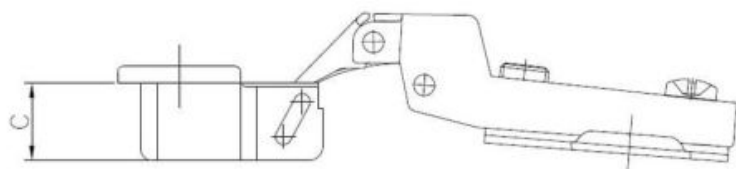

## Matmenys

Material index	Tipas	A [mm]	B [mm]	C [mm]	D [mm]	Euro varžtai komplekte	Kreipiančioji
371135105PREUSCCOP	Ø 35 mm - 105°	45	35	11.5	9.5	✓	H0