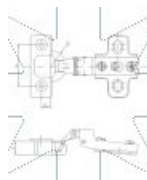

Padengimo tipas:

Matmenys

Material index	Tipas	A [mm]	B [mm]	C [mm]	D [mm]	Euro varžtai komplekte	Kreipiančioji
37023511045H2MGP	Ø 35 mm - 110°	45	35	11.5	9.5	-	H2
37023511045EUH2MGP	Ø 35 mm - 110°	45	35	11.5	9.5	✓	H2
37022609538H0MGP	Ø 26 mm - 95°	38	26	9.5	6.5	-	H0
37023511045H0MGP	Ø 35 mm - 110°	45	35	11.5	9.5	-	H0
37022609538EUH0MGP	Ø 26 mm - 95°	38	26	9.5	6.5	✓	H0