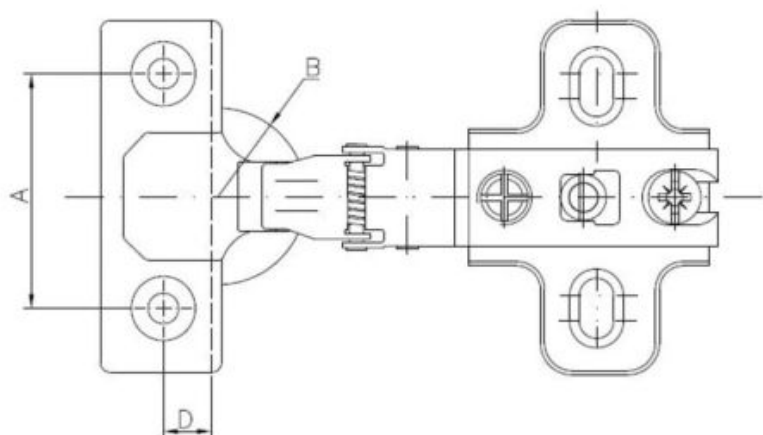

Padengimo tipas:

Matmenys

Material index	Tipas	A [mm]	B [mm]	C [mm]	D [mm]	Euro varžtai komplekte	Kreipiančioji
37023511045H2MGP	Ø 35 mm - 110°	45	35	11.5	9.5	-	H2
37023511045EUH2MGP	Ø 35 mm - 110°	45	35	11.5	9.5	✓	H2
37022609538H0MGP	Ø 26 mm - 95°	38	26	9.5	6.5	-	H0
37023511045H0MGP	Ø 35 mm - 110°	45	35	11.5	9.5	-	H0
37022609538EUH0MGP	Ø 26 mm - 95°	38	26	9.5	6.5	✓	H0