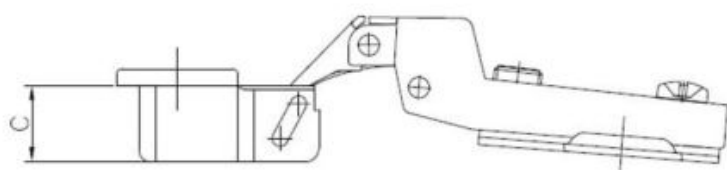

Padengimo tipas:

Matmenys

Material index	Tipas	A [mm]	B [mm]	C [mm]	D [mm]	Euro varžtai komplekte	Kreipiančioji
37023511045H2MGP	Ø 35 mm - 110°	45	35	11.5	9.5	-	H2
37023511045EUH2MGP	Ø 35 mm - 110°	45	35	11.5	9.5	✓	H2
37022609538H0MGP	Ø 26 mm - 95°	38	26	9.5	6.5	-	H0
37023511045H0MGP	Ø 35 mm - 110°	45	35	11.5	9.5	-	H0
37022609538EUH0MGP	Ø 26 mm - 95°	38	26	9.5	6.5	✓	H0