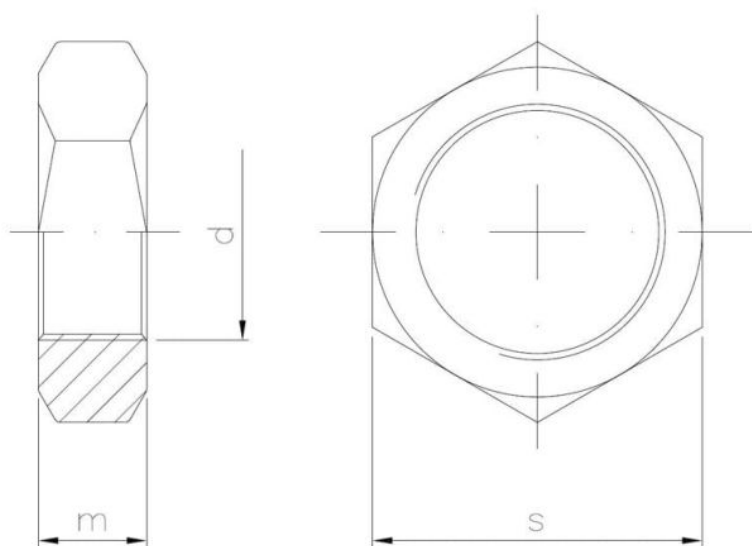

15.28
N6N
DZ

Žema šešiabraunė veržlė smulkiu sriegiu

Padengimo tipas:

UŽKLAUSIMAS

+370 5 23 06 183

Standartai:

DIN 439~

B
CINKUOTA
DANGA
SU BALTU
PASYVVIMU

Matmenys

| Material index | d | m [mm] | s [mm] | Padengimo tipas |
|------------------|-----|--------|--------|--|
| 1528160150BD439T | M16 | 16.0 | 24.0 | B (cinkuota danga su baltu pasyvavimu) |
| 1528100100BD439T | M10 | 10.0 | 17.0 | B (cinkuota danga su baltu pasyvavimu) |