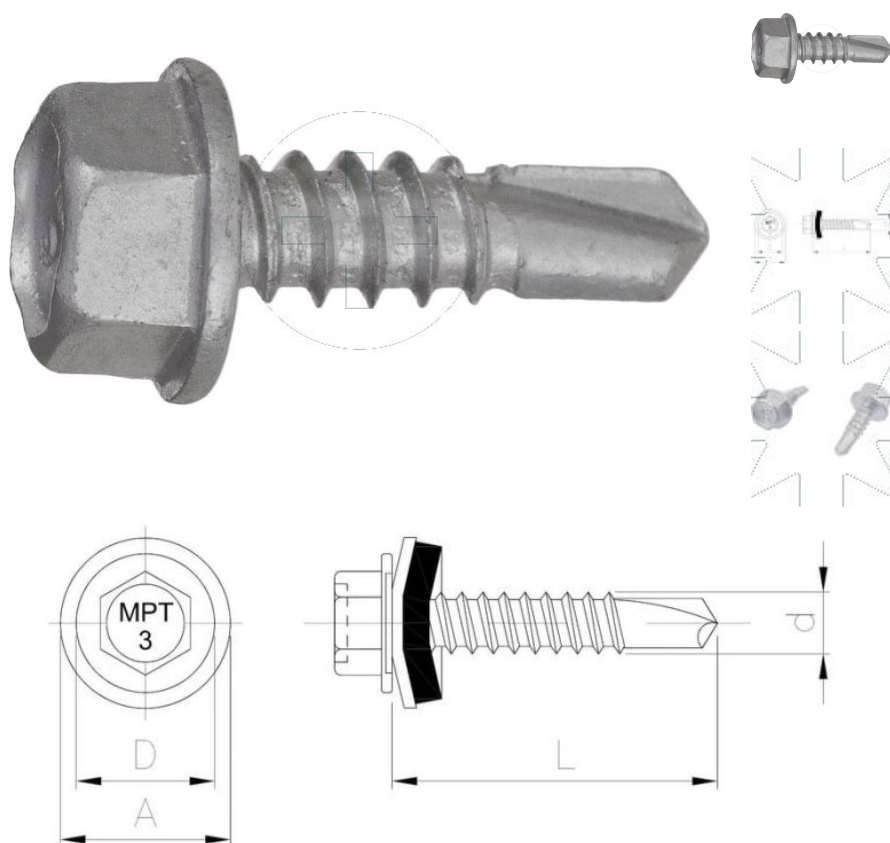

52.35
MPT
3

Savisriegis MPT 3 (keramikinė danga)

UŽKLAUSIMAS

+370 5 23 06 183

Standartai:

ETA-18/0371

KERAMINĖ
DANGA
SIDABRO
SPALVOS

Padengimo tipas:

Matmenys

Material index	d [mm]	L [mm]	D [mm]	A [mm]	Padengimo tipas
52350048019H05T	4.8	19	10.5	-	Silver Ruspert
52350048055A14H05T	4.8	55	10.5	14	Silver Ruspert
52350048035H05T	4.8	35	10.5	-	Silver Ruspert
52350048045A14H05T	4.8	45	10.5	14	Silver Ruspert
52350048022H05T	4.8	22	10.5	-	Silver Ruspert
52350048025A14H05T	4.8	25	10.5	14	Silver Ruspert
52350048032A14H05T	4.8	32	10.5	14	Silver Ruspert
52350048016H05T	4.8	16	10.5	-	Silver Ruspert
52350048016A14H05T	4.8	16	10.5	14	Silver Ruspert
52350048025H05T	4.8	25	10.5	-	Silver Ruspert
52350048055H05T	4.8	55	10.5	-	Silver Ruspert
52350048035A14H05T	4.8	35	10.5	14	Silver Ruspert
52350048022A14H05T	4.8	22	10.5	14	Silver Ruspert
52350048019A14H05T	4.8	19	10.5	14	Silver Ruspert
52350048045H05T	4.8	45	10.5	-	Silver Ruspert
52350048032H05T	4.8	32	10.5	-	Silver Ruspert