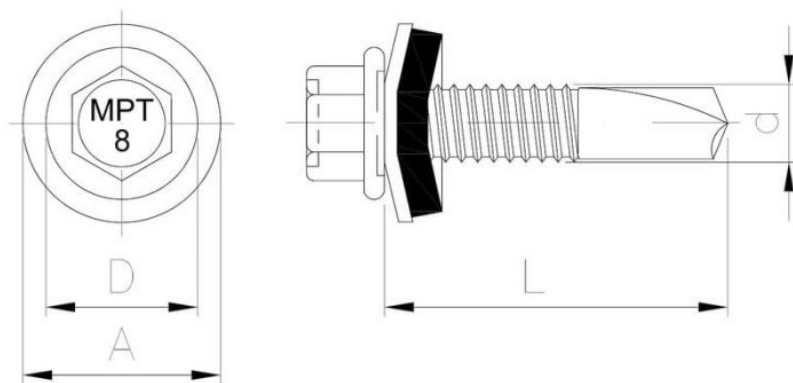

52.46
MPT
8

Savisriegis MPT 8 (keramikinė danga)

UŽKLAUSIMAS

+370 5 23 06 183

Standartai:

ETA-18/0371

KERAMINĖ
DANGA
SIDABRO
SPALVOS

Padengimo tipas:

Matmenys

Material index	d [mm]	L [mm]	D [mm]	A [mm]	Padengimo tipas
5246055025A14H05T	5.5	25	11	14	Silver Ruspert
5246055025H05T	5.5	25	11	-	Silver Ruspert
5246055025A16H05T	5.5	25	11	16	Silver Ruspert