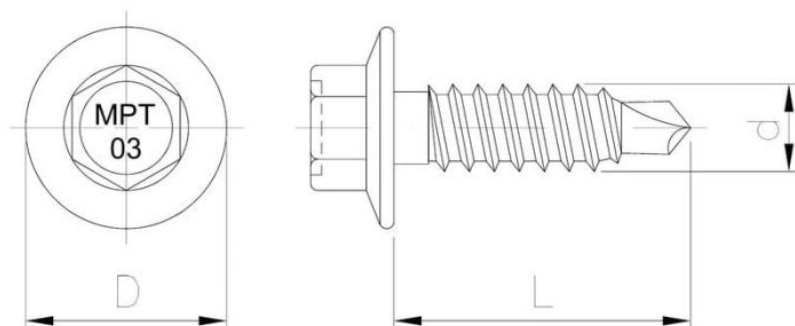

# Savisriegis su integruota poveržle MPT 03 IW

Padengimo tipas:

## Matmenys

Material index	d [mm]	L [mm]	D [mm]	Padengimo tipas
5233063022IWH05T	6.3	22	15	Silver Ruspert

UŽKLAUSIMAS

+370 5 23 06 183

Standartai:

ETA-18/0371

KERAMINE  
DANGA  
SIDABRO  
SPALVOS