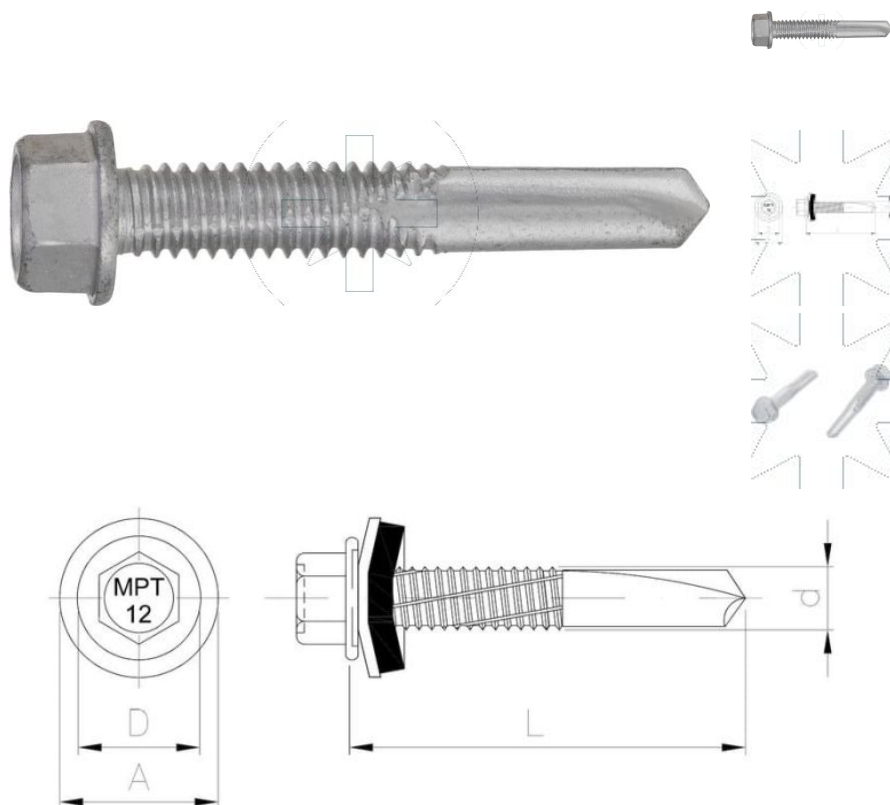

**52.52**  
**MPT**  
**12**

Savisriegis MPT 12 (keramikinė danga)

UŽKLAUSIMAS

+370 5 23 06 183

**Standartai:**

ETA-18/0371

KERAMINĖ  
DANGA  
SIDABRO  
SPALVOS

Padengimo tipas:

Matmenys

Material index	d [mm]	L [mm]	D [mm]	A [mm]	Padengimo tipas
5252055035A14H05T	5.5	35	11	14	Silver Ruspert
5252055035H05T	5.5	35	11	-	Silver Ruspert
5252055065H05T	5.5	65	11	-	Silver Ruspert
5252055035A16H05T	5.5	35	11	16	Silver Ruspert
5252055055H05T	5.5	55	11	-	Silver Ruspert
5252055065A16H05T	5.5	65	11	16	Silver Ruspert
5252055055A14H05T	5.5	55	11	14	Silver Ruspert
5252055055A16H05T	5.5	55	11	16	Silver Ruspert
5252055065A14H05T	5.5	65	11	14	Silver Ruspert