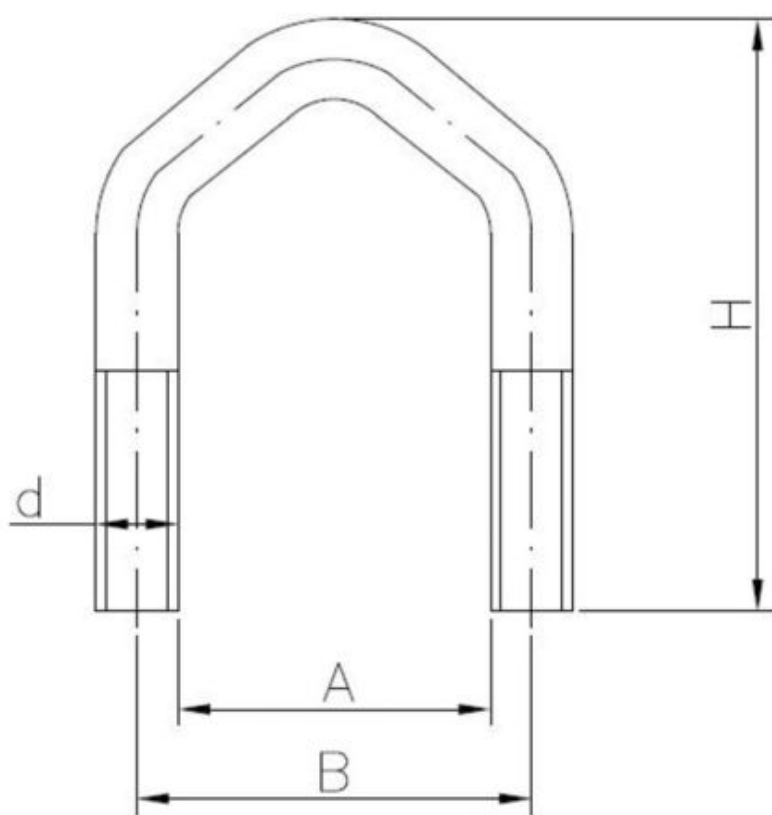

5.8

Matmenys

Material index	Tipas	d	A [mm]	B [mm]	H [mm]
636208028058BS	3/4"	M8	28	36	58
636206028055BS	3/4"	M6	28	34	55
636208061110BS	2"	M8	61	69	110
636208077136BS	2 1/2"	M8	77	85	136
636206023040BS	1/2"	M6	23	29	40
636208023042BS	1/2"	M8	23	31	42
636206035065BS	1"	M6	35	41	65
636208035068BS	1"	M8	35	43	68
636206043078BS	1 1/4"	M6	43	49	78

<b>Material index</b>	<b>Tipas</b>	<b>d</b>	<b>A [mm]</b>	<b>B [mm]</b>	<b>H [mm]</b>
636208049090BS	1 1/2"	M8	49	51	90
636206049090BS	1 1/2"	M6	49	55	90