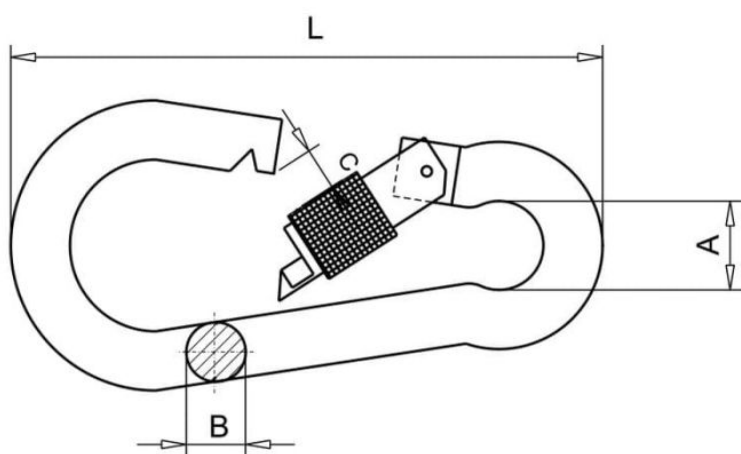

I63.24 Karabinas su fiksatoriumi

UŽKLAUSIMAS

+370 5 23 06 183

Matmenys

| Material index | Tipas | A [mm] | B [mm] | C [mm] | L [mm] | Obciążenie zrywające [kg] |
|----------------|--------|--------|--------|--------|--------|---------------------------|
| I6324080080A4S | 8x80 | 13 | 8 | 8 | 80 | 1300 |
| I6324060060A4S | 6x60 | 10 | 6 | 9 | 60 | 900 |
| I6324050050A4S | 5x50 | 9 | 5 | 8 | 50 | 850 |
| I6324120120A4S | 12x120 | 18 | 12 | 15 | 120 | 1900 |
| I6324100100A4S | 10x100 | 16 | 10 | 10 | 100 | 1700 |