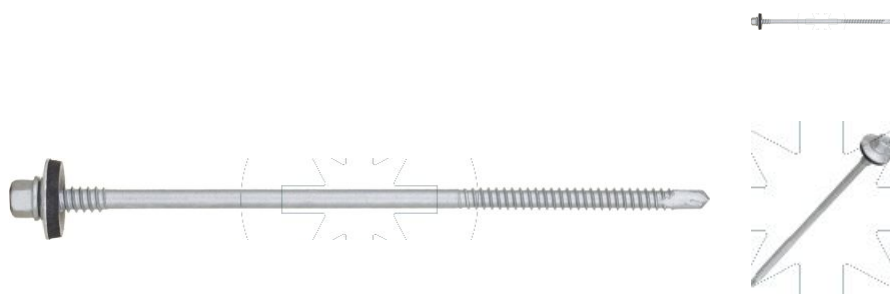

52.15
MPT6
SP

Savisriegis sandwich plokščių tvirtinimui prie 6 mm metalo, SILVER CERA

UŽKLAUSIMAS

+370 5 23 06 183

Standartai:

ETA-19/0354

POWŁOKA
CERAMICZNA
SREBRNA

Padengimo tipas:

Matmenys

Material index	d1 [mm]	d2 [mm]	L [mm]	D [mm]	A [mm]
5215055065A19H10S	5.5	6.3	65	11	19
5215055275A19H10S	5.5	6.3	275	11	19
5215055105A19H10S	5.5	6.3	105	11	19
5215055235A19H10S	5.5	6.3	235	11	19
5215055085A19H10S	5.5	6.3	85	11	19
5215055205A19H10S	5.5	6.3	205	11	19
5215055155A19H10S	5.5	6.3	155	11	19
5215055175A19H10S	5.5	6.3	175	11	19
5215055125A19H10S	5.5	6.3	125	11	19