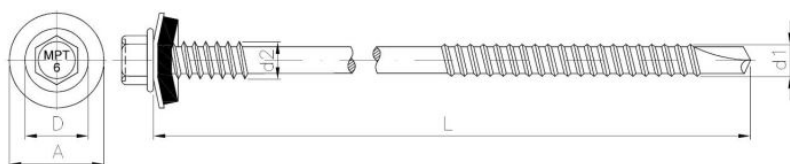

52.15
MPT6
SP

Savisriegis sandwich plokščių tvirtinimui prie 6 mm metalo, SILVER CERA

UŽKLAUSIMAS

+370 5 23 06 183

Standartai:

ETA-19/0354

POWŁOKA
CERAMICZNA
SREBRNA

Padengimo tipas:

Matmenys

Material index	d1 [mm]	d2 [mm]	L [mm]	D [mm]	A [mm]
5215055065A19H10S	5.5	6.3	65	11	19
5215055275A19H10S	5.5	6.3	275	11	19
5215055105A19H10S	5.5	6.3	105	11	19
5215055235A19H10S	5.5	6.3	235	11	19
5215055085A19H10S	5.5	6.3	85	11	19
5215055205A19H10S	5.5	6.3	205	11	19
5215055155A19H10S	5.5	6.3	155	11	19
5215055175A19H10S	5.5	6.3	175	11	19
5215055125A19H10S	5.5	6.3	125	11	19