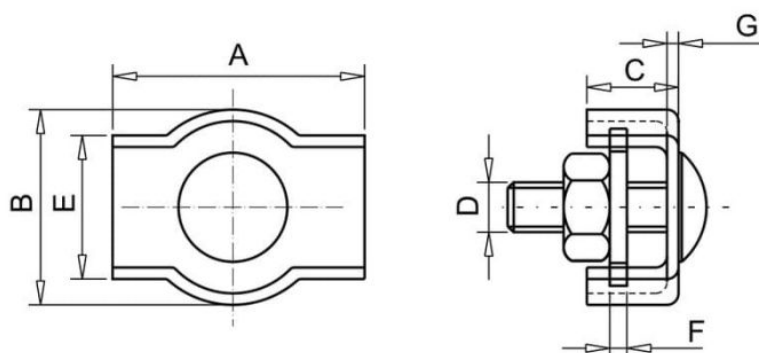

Padengimo tipas:

**B**

CINKUOTA  
DANGA  
SU BALTO  
PASIVYMIU

Matmenys

Material index	Tipas	A [mm]	B [mm]	C [mm]	D [mm]	E [mm]	F [mm]	G [mm]
6316006S	6	30	24	9	M6	15	1.5	1.5
6316005S	5	24	23	8	M5	14	1.5	1.5
6316004S	4	21	19	7	M5	13	1.5	1.5
6316003S	3	18	15	6	M4	10	1.2	1.2
6316002S	2	15	13	4.5	M4	8	1.2	1.2