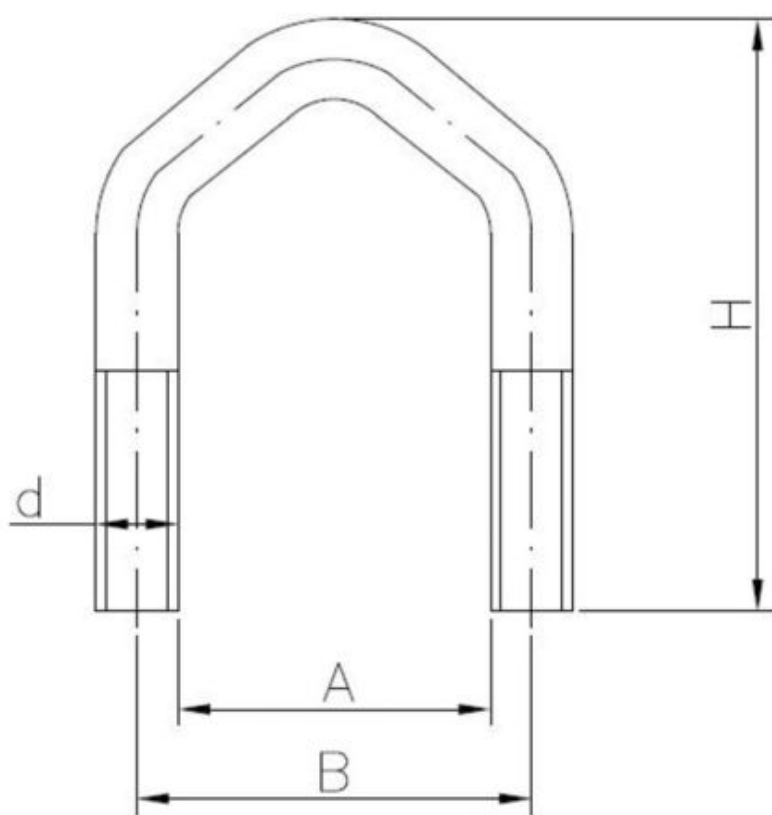

5.8

Matmenys

Material index	Tipas	d	A [mm]	B [mm]	H [mm]
636208077136BS	2 1/2"	M8	77	85	136
636208061110BS	2"	M8	61	69	110
636208049090BS	1 1/2"	M8	49	51	90
636206049090BS	1 1/2"	M6	49	55	90
636206043078BS	1 1/4"	M6	43	49	78
636206035065BS	1"	M6	35	41	65
636208035068BS	1"	M8	35	43	68
636208028058BS	3/4"	M8	28	36	58
636206028055BS	3/4"	M6	28	34	55

<b>Material index</b>	<b>Tipas</b>	<b>d</b>	<b>A [mm]</b>	<b>B [mm]</b>	<b>H [mm]</b>
636206023040BS	1/2"	M6	23	29	40
636208023042BS	1/2"	M8	23	31	42