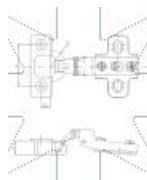

Padengimo tipas:

Matmenys

Material index	Tipas	A [mm]	B [mm]	C [mm]	D [mm]	Euro varžtai komplekte	Kreipiančioji
37023511045H2MGP	Ø 35 mm - 110°	45	35	11.5	9.5	-	H2
37023511045H0MGP	Ø 35 mm - 110°	45	35	11.5	9.5	-	H0
37023511045EUH2MGP	Ø 35 mm - 110°	45	35	11.5	9.5	✓	H2
37022609538H0MGP	Ø 26 mm - 95°	38	26	9.5	6.5	-	H0
37022609538EUH0MGP	Ø 26 mm - 95°	38	26	9.5	6.5	✓	H0