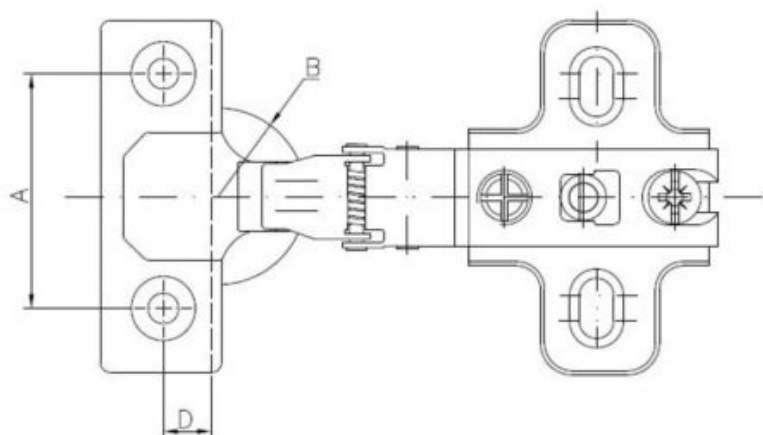

Padengimo tipas:

Matmenys

Material index	Tipas	A [mm]	B [mm]	C [mm]	D [mm]	Euro varžtai komplekte	Kreipiančioji
37023511045H2MGP	Ø 35 mm - 110°	45	35	11.5	9.5	-	H2
37023511045H0MGP	Ø 35 mm - 110°	45	35	11.5	9.5	-	H0
37023511045EUH2MGP	Ø 35 mm - 110°	45	35	11.5	9.5	✓	H2
37022609538H0MGP	Ø 26 mm - 95°	38	26	9.5	6.5	-	H0
37022609538EUH0MGP	Ø 26 mm - 95°	38	26	9.5	6.5	✓	H0