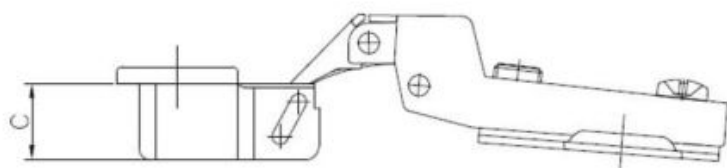

Padengimo tipas:

Matmenys

Material index	Tipas	A [mm]	B [mm]	C [mm]	D [mm]	Euro varžtai komplekte	Kreipiančioji
37023511045H2MGP	Ø 35 mm - 110°	45	35	11.5	9.5	-	H2
37023511045H0MGP	Ø 35 mm - 110°	45	35	11.5	9.5	-	H0
37023511045EUH2MGP	Ø 35 mm - 110°	45	35	11.5	9.5	✓	H2
37022609538H0MGP	Ø 26 mm - 95°	38	26	9.5	6.5	-	H0
37022609538EUH0MGP	Ø 26 mm - 95°	38	26	9.5	6.5	✓	H0