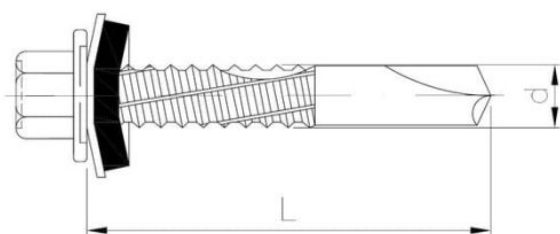

# Savisriegis MPT 16 (keramikinė danga)

UŽKLAUSIMAS

+370 5 23 06 183

**Standartai:**

ETA-18/0371

CR  
KERAMINE  
DANGA  
SIDABRO  
SPALVOS

Padengimo tipas:

## Matmenys

Material index	d [mm]	L [mm]	D [mm]	A [mm]	Padengimo tipas
5254063045A16H05T	6.3	45	12	16	Silver Ruspert
5254063045H05T	6.3	45	12	-	Silver Ruspert