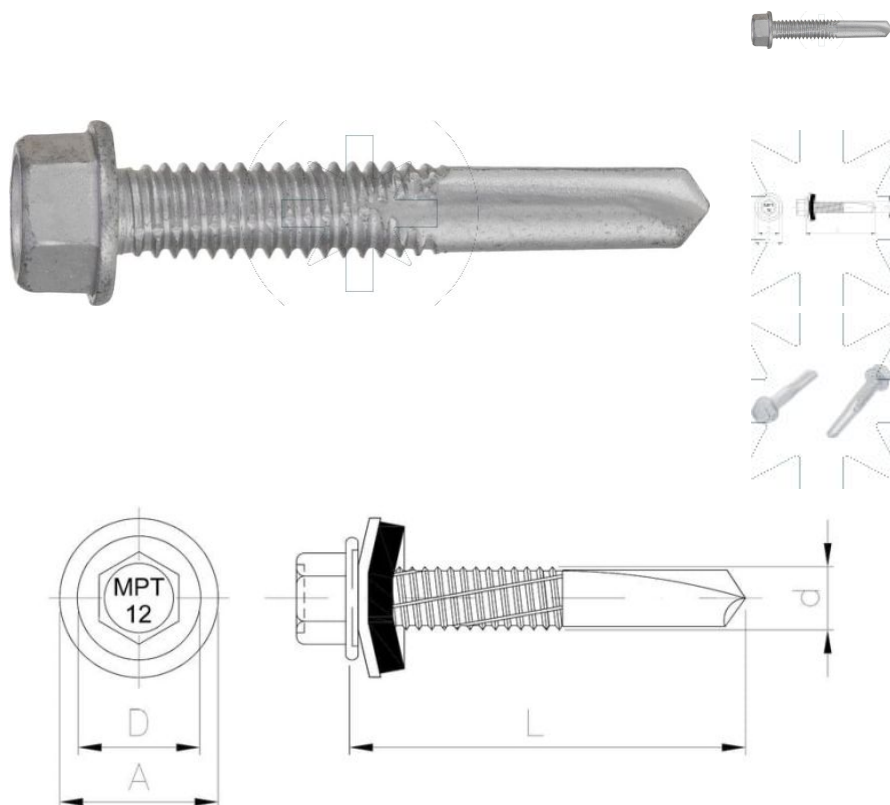

KERAMINĖ
DANGA
SIDABRO
SPALVOS

Padengimo tipas:

Matmenys

Material index	d [mm]	L [mm]	D [mm]	A [mm]	Padengimo tipas
5252055035A16H05T	5.5	35	11	16	Silver Ruspert
5252055065A16H05T	5.5	65	11	16	Silver Ruspert
5252055055A16H05T	5.5	55	11	16	Silver Ruspert
5252055035A14H05T	5.5	35	11	14	Silver Ruspert
5252055055A14H05T	5.5	55	11	14	Silver Ruspert
5252055065A14H05T	5.5	65	11	14	Silver Ruspert
5252055035H05T	5.5	35	11	-	Silver Ruspert
5252055065H05T	5.5	65	11	-	Silver Ruspert
5252055055H05T	5.5	55	11	-	Silver Ruspert