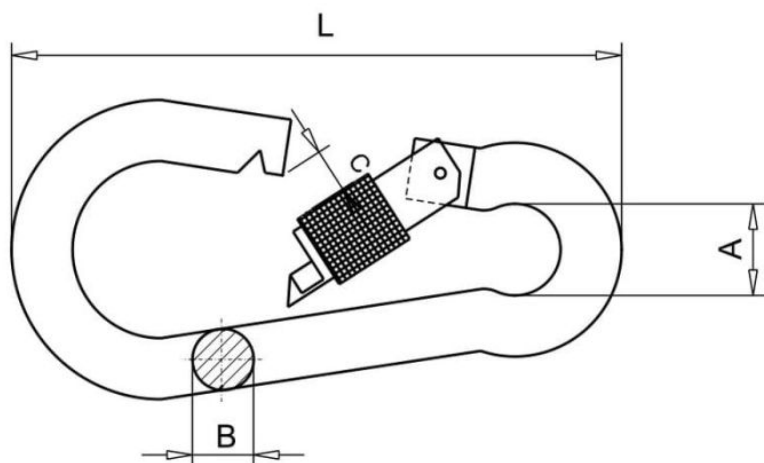

Padengimo tipas:

CINKUOTA  
DANGA  
SU BALTU  
PASYVUMU

Matmenys

Material index	Tipas	A [mm]	B [mm]	C [mm]	L [mm]	Obciążenie znamionowe [kg]	Obciążenie zrywające [kg]
6324100100S	10x100	14.5	9.4	10	100	350	700
6324080080S	8x80	11.5	7.4	8	80	230	460
6324070070S	7x70	10	6.7	7.5	70	180	360
6324060060S	6x60	8.5	5.5	6	60	120	240
6324050050S	5x50	7.5	4.8	5	50	100	200
6324040040S	4x40	6	3.9	4	40	70	140
6324120140S	12x120	20	11.5	20	140	450	900
6324110120S	11x120	17.5	10.7	15	120	400	800