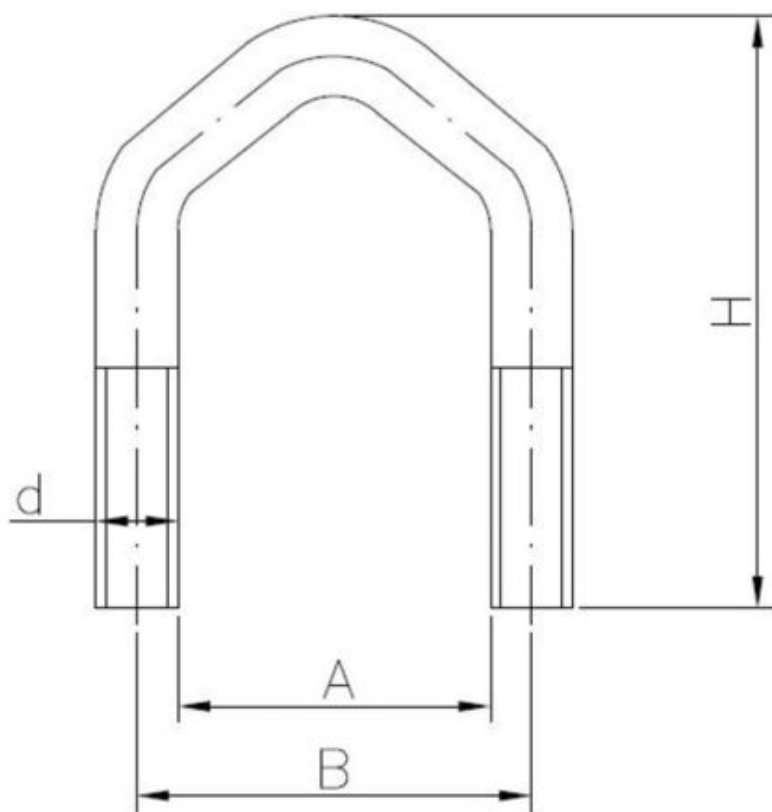

Klas?:

5.8

Matmenys

Material index	Tipas	d	A [mm]	B [mm]	H [mm]
636208077136BS	2 1/2"	M8	77	85	136
636208061110BS	2"	M8	61	69	110
636206049090BS	1 1/2"	M6	49	55	90
636208049090BS	1 1/2"	M8	49	51	90
636206043078BS	1 1/4"	M6	43	49	78
636208035068BS	1"	M8	35	43	68
636206035065BS	1"	M6	35	41	65
636208028058BS	3/4"	M8	28	36	58
636206028055BS	3/4"	M6	28	34	55

<b>Material index</b>	<b>Tipas</b>	<b>d</b>	<b>A [mm]</b>	<b>B [mm]</b>	<b>H [mm]</b>
636208023042BS	1/2"	M8	23	31	42
636206023040BS	1/2"	M6	23	29	40