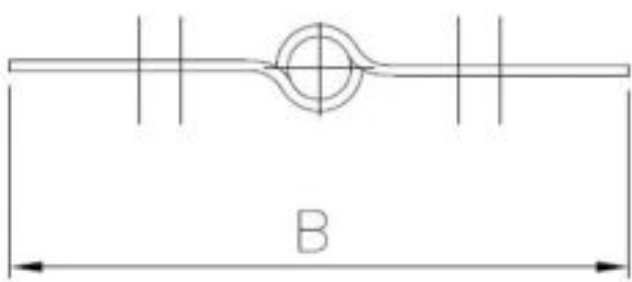

68.03
ZO

Vyris dekoratyvinis

UŽKLAUSIMAS

+370 5 23 06 183

Padengimo tipas:

Matmenys

Material index	A [mm]	B [mm]
6803100105AS	100	105

Material index	A [mm]	B [mm]
6803080063AS	80	63