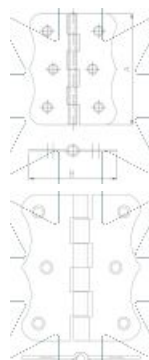

68.03
ZO

Vyris dekoratyvinis

UŽKLAUSIMAS

+370 5 23 06 183

Padengimo tipas:

Matmenys

Material index	A [mm]	B [mm]
6803100105AS	100	105

Material index	A [mm]	B [mm]
6803080063AS	80	63