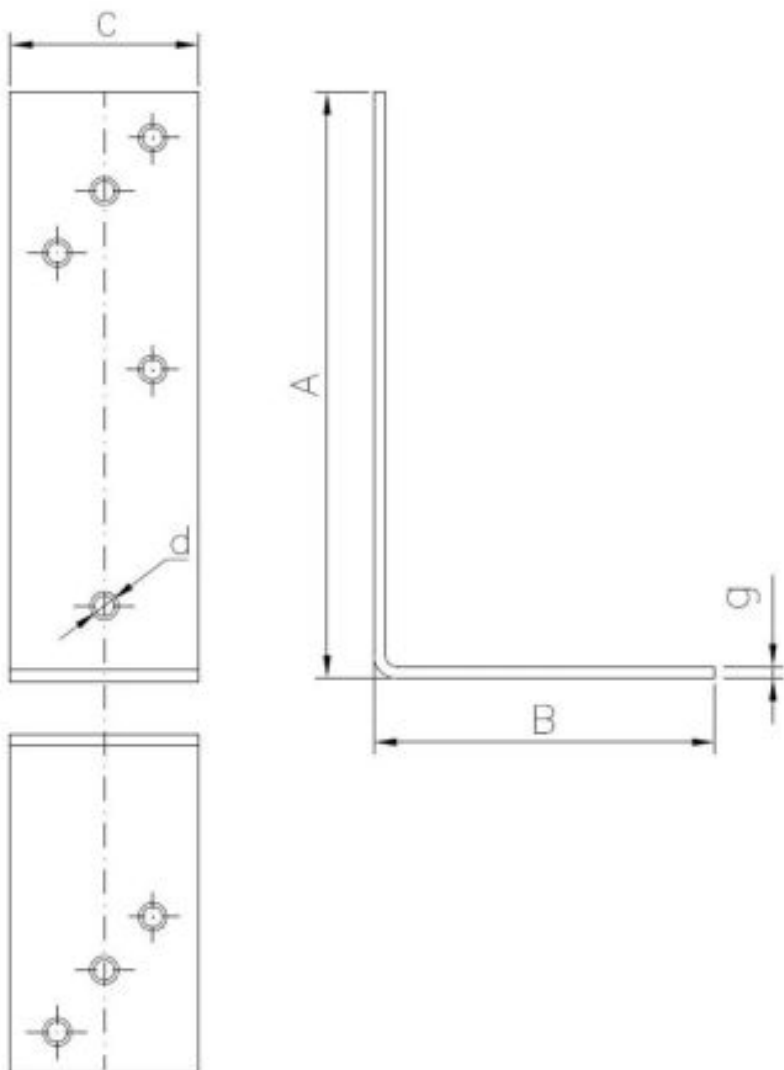

Padengimo tipas:

UŽKLAUSIMAS  
+370 5 23 06 183

Standartai:

ETA-16/0716

Matmenys

Material index	Oznaczenie	A [mm]	B [mm]	C [mm]	d [mm]
6206KB03180120040S	KB3	180	120	40	8 x Ø4.5

<b>Material index</b>	<b>Oznaczenie</b>	<b>A [mm]</b>	<b>B [mm]</b>	<b>C [mm]</b>	<b>d [mm]</b>
6206KB02120080035S	KB2	120	80	35	7 x Ø4.5
6206KB01100075030S	KB1	100	75	30	5 x Ø4.5