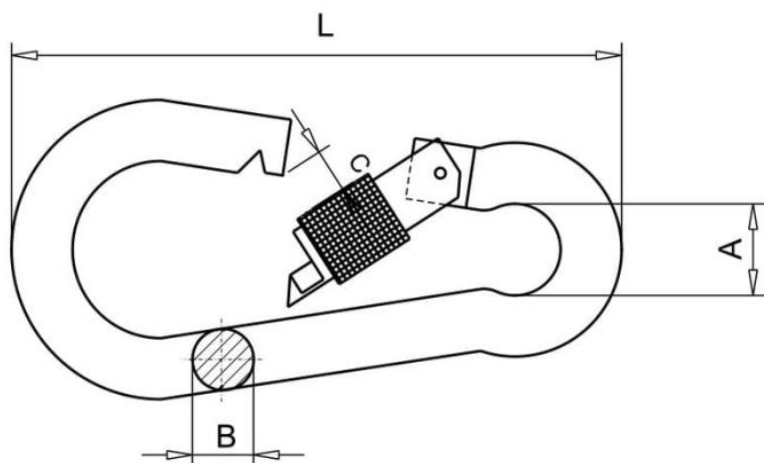

Padengimo tipas:

CINKUOTA
DANGA
SU BALTU
PASYVUMU

Matmenys

Material index	Tipas	A [mm]	B [mm]	C [mm]	L [mm]	Obciążenie znamionowe [kg]	Obciążenie zrywające [kg]
6324100100S	10x100	14.5	9.4	10	100	350	700
6324110120S	11x120	17.5	10.7	15	120	400	800
6324120140S	12x120	20	11.5	20	140	450	900
6324040040S	4x40	6	3.9	4	40	70	140
6324050050S	5x50	7.5	4.8	5	50	100	200
6324060060S	6x60	8.5	5.5	6	60	120	240
6324070070S	7x70	10	6.7	7.5	70	180	360
6324080080S	8x80	11.5	7.4	8	80	230	460