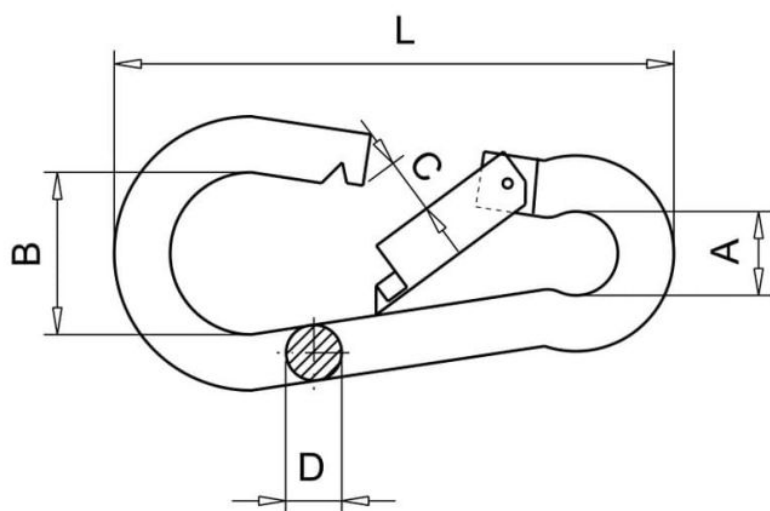

Padengimo tipas:

CINKUOTA
DANGA
SU BALTU
PASYVUMU

Matmenys

Material index	Tipas	A [mm]	B [mm]	C [mm]	D [mm]	L [mm]	Obciążenie znamionowe [kg]	Obciążenie zrywające [kg]
6323070070S	7x70	10.0	19	9	6.7	70	180	360
6323060060S	6x60	8.5	17	8	5.5	60	120	240
6323050050S	5x50	7.5	15	5.5	4.8	50	100	200
6323040040S	4x40	6.0	11.7	4.5	3.9	40	70	140
6323140180S	14x180	24.0	60	28	13.6	180	580	1160
6323130160S	13x160	21.0	54	26	12.6	160	530	1060
6323120140S	12x140	20.0	40	22	11.5	140	450	900
6323110120S	11x120	17.5	36	17	10.7	120	400	800
6323100100S	10x100	14.5	29	11	9.4	100	350	700
6323090090S	9x90	12.0	24	11	8.4	90	250	500
6323080080S	8x80	11.5	23	10	7.4	80	230	460