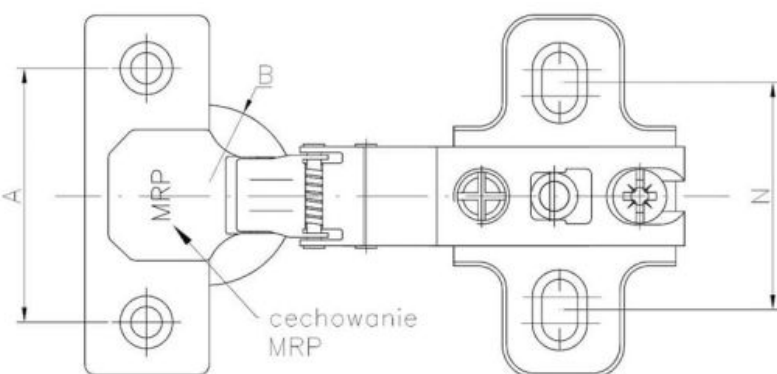

**37.15** Lankstai vienos plokštumos 90° su švelniu uždarymu CLIP-ON + EURO va

Padengimo tipas:

UŽKLAUSIMAS

+370 5 23 06 183

N

NIKELUOTAS  
PADENGIMAS

Matmenys

Material index	Tipas	A [mm]	B [mm]	C [mm]	D [mm]	Euro varžtai komplekte	Kreipiančioji
371535090PREUSC45P	Ø 35 mm - 90°	45	35	11.5	9.5	✓	H0