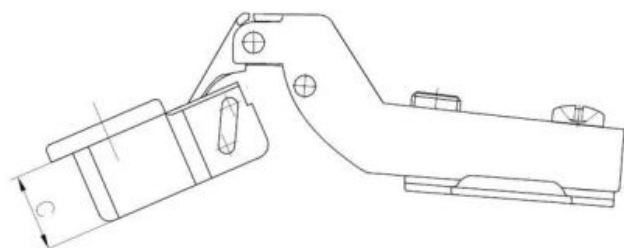

**37.15** Lankstai vienos plokštumos 90° su švelniu uždarymu CLIP-ON + EURO va

Padengimo tipas:

UŽKLAUSIMAS

+370 5 23 06 183

N

NIKELUOTAS  
PADENGIMAS

Matmenys

Material index	Tipas	A [mm]	B [mm]	C [mm]	D [mm]	Euro varžtai komplekte	Kreipiančioji
371535090PREUSC45P	Ø 35 mm - 90°	45	35	11.5	9.5	✓	H0