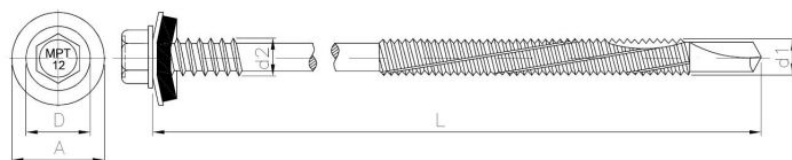

**52.17** Savisriegis sandwich plokščių tvirtinimui prie 12 mm metalo, SILVER  
**MPT12** CERAMIC  
**SP**

UŽKLAUSIMAS

+370 5 23 06 183

**Standartai:**

ETA-19/0354

POVLŪKA  
 CERAMICZNA  
 SREBRNA

Padengimo tipas:

**Matmenys**

Material index	d1 [mm]	d2 [mm]	L [mm]	D [mm]	A [mm]
5217055135A19H10S	5.5	6.3	135	11	19
5217055115A19H10S	5.5	6.3	115	11	19
5217055155A19H10S	5.5	6.3	155	11	19
5217055175A19H10S	5.5	6.3	175	11	19
5217055195A19H10S	5.5	6.3	195	11	19
5217055235A19H10S	5.5	6.3	235	11	19
5217055285A19H10S	5.5	6.3	285	11	19
5217055215A19H10S	5.5	6.3	215	11	19