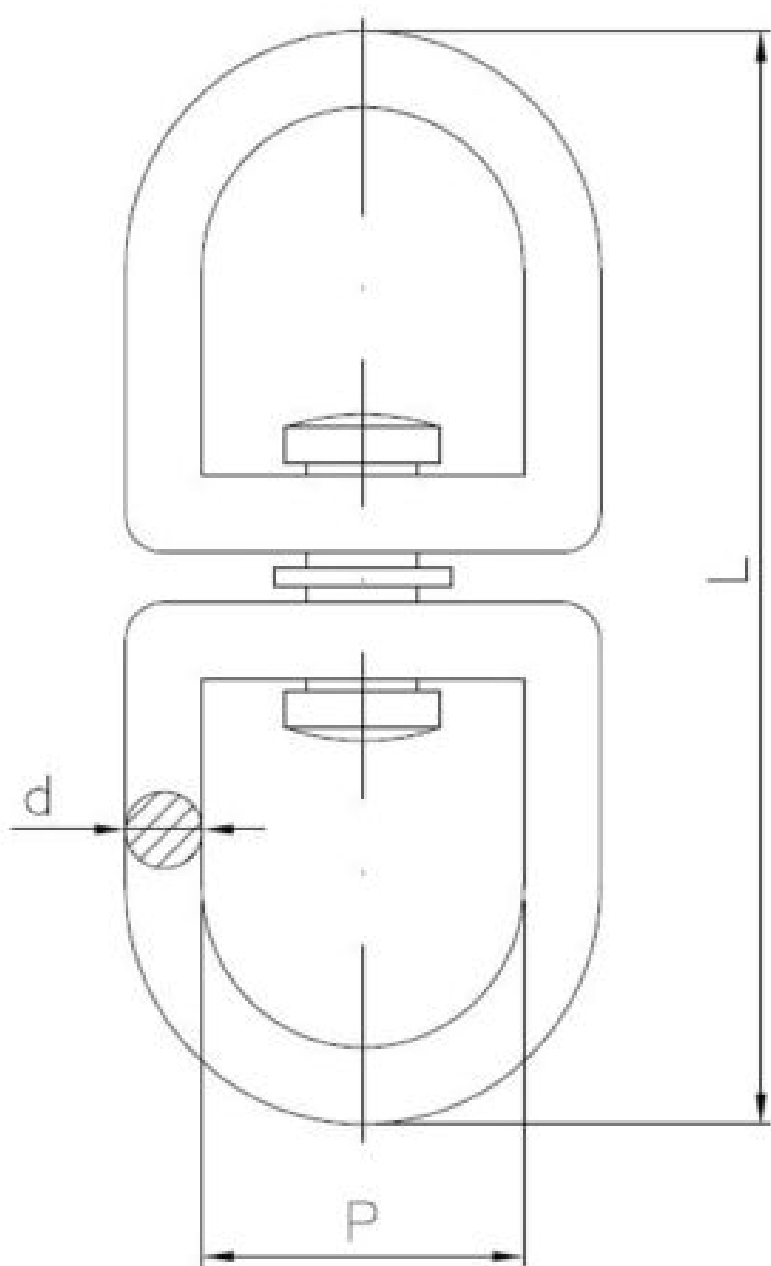

## Matmenys

Material index	Tipas	D [mm]	L [mm]	P [mm]	Obciążenie znamionowe [kg]	Obciążenie zrywające [kg]
6337060022NIKS	6.0	5.5	72	22	25	100

<b>Material index</b>	<b>Tipas</b>	<b>D [mm]</b>	<b>L [mm]</b>	<b>P [mm]</b>	<b>Obciążenie znamionowe [kg]</b>	<b>Obciążenie zrywające [kg]</b>
6337040012NIKS	4.0	4.0	42	12	12	48
6337090013NIKS	3.8	3.5	49	14.5	10	40