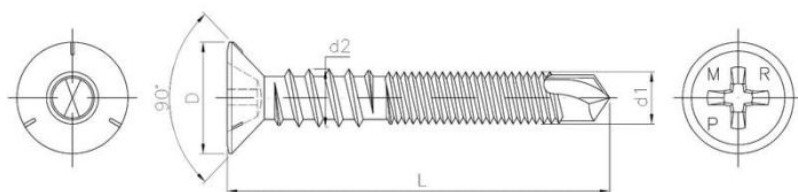

23.27
BS

Savisriegis vyriams su įleidžiama galva ir gražteliu

UŽKLAUSIMAS

+370 5 23 06 183

Standartai:

RT-ITB-1279/2016

Padengimo tipas:

B
CINKUOTA
DANGA
SU BALTU
PASIVAVIMU

Matmenys

Material index	d1 [mm]	d2 [mm]	L [mm]	D [mm]	Įdubos / Raktas	Padengimo tipas
23270370350PHBPCVT	3.7	4.3	35	7.2	PH	B (cinkuota danga su baltu pasyvavimu)