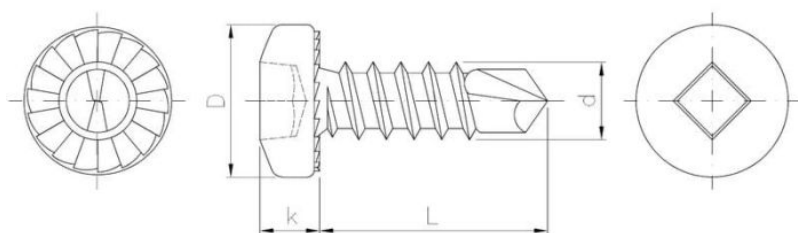

Padengimo tipas:

CINKUOTA
DANGA
SU BALTU
PASIVAVIMU

Matmenys

Material index	d [mm]	L [mm]	D [mm]	k [mm]	[dubos / Raktas]	Padengimo tipas
23230420190I4BWZT	4.2	19	8.2	3.05	I4	B (cinkuota danga su baltu pasyvavimu)
23230420130I4BWZT	4.2	13	8.2	3.05	I4	B (cinkuota danga su baltu pasyvavimu)
23230420160I4BWZT	4.2	16	8.2	3.05	I4	B (cinkuota danga su baltu pasyvavimu)