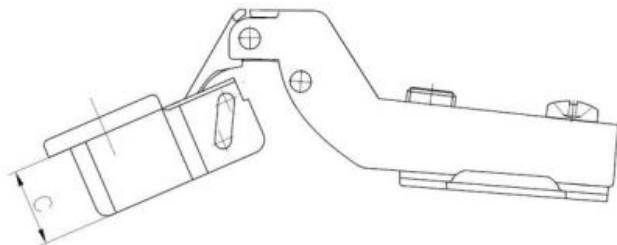

37.07 Lankstai kampiniai 135°

UŽKLAUSIMAS

+370 5 23 06 183

Matmenys

| Material index | Tipas | A [mm] | B [mm] | C [mm] | D [mm] | Euro varžtai komplekte | Kreipiančioji |
|------------------|----------------|--------|--------|--------|--------|------------------------|---------------|
| 37073513545H2MGP | Ø 35 mm - 135° | 45 | 35 | 11.5 | 9.5 | - | H2 |