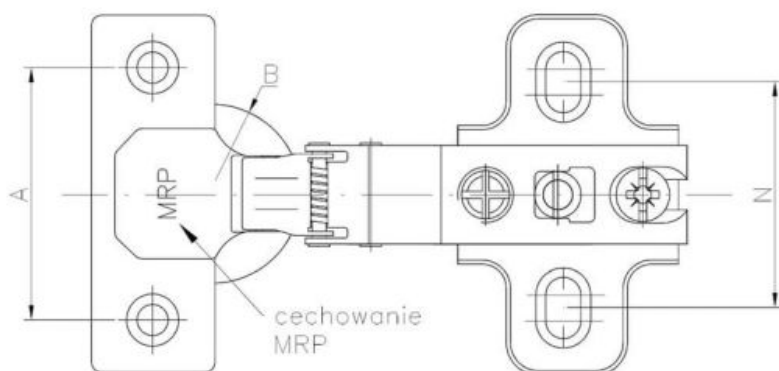

37.07 Lankstai kampiniai 135°

UŽKLAUSIMAS

+370 5 23 06 183

Matmenys

| Material index | Tipas | A [mm] | B [mm] | C [mm] | D [mm] | Euro varžtai komplekte | Kreipiančioji |
|------------------|----------------|--------|--------|--------|--------|------------------------|---------------|
| 37073513545H2MGP | Ø 35 mm - 135° | 45 | 35 | 11.5 | 9.5 | - | H2 |