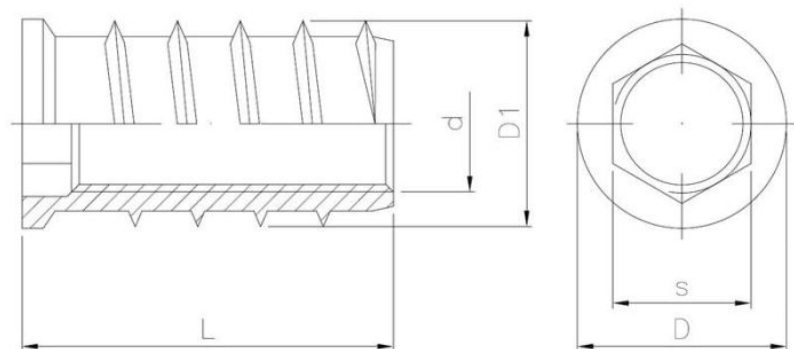

15.48
NRM-D

Įvorė su sraigtinio lizdu ir cilindrine briauna, tipas D

UŽKLAUSIMAS

+370 5 23 06 183

Padengimo tipas:

Pagal užsakym?:

B

CINKUOTA
DANGA
SU BALTU
PASIVAVIMU

A

CINKUOTA
DANGA
SU GELTONU
PASIVAVIMU

Matmenys

Material index	d	L [mm]	D [mm]	D1 [mm]	s [mm]	Padengimo tipas
1548060100012BT	M6	12	10	10	6	B (cinkuota danga su baltu pasyvavimu)