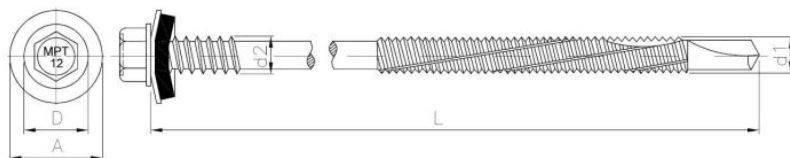

52.17 Savisriegis sandwich plokščių tvirtinimui prie 12 mm metalo, SILVER
MPT12 CERAMIC
SP

UŽKLAUSIMAS

+370 5 23 06 183

Standartai:

ETA-19/0354

Padengimo tipas:

Matmenys

Material index	d1 [mm]	d2 [mm]	L [mm]	D [mm]	A [mm]
5217055135A19H10S	5.5	6.3	135	11	19
5217055115A19H10S	5.5	6.3	115	11	19
5217055155A19H10S	5.5	6.3	155	11	19
5217055175A19H10S	5.5	6.3	175	11	19
5217055195A19H10S	5.5	6.3	195	11	19
5217055235A19H10S	5.5	6.3	235	11	19
5217055285A19H10S	5.5	6.3	285	11	19
5217055215A19H10S	5.5	6.3	215	11	19