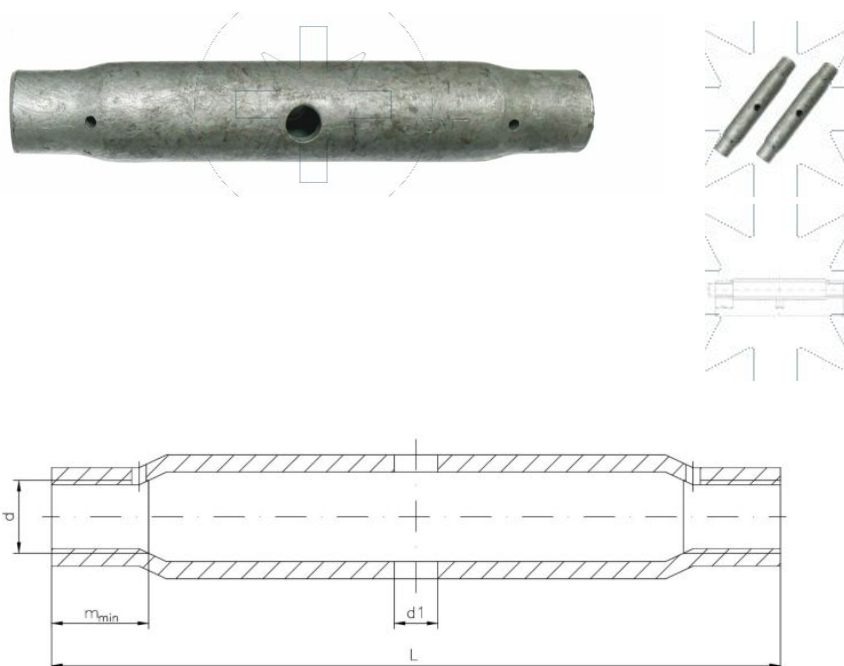

63.73
NN355

Įtempėjo korpusas karštai cinkuotas

UŽKLAUSIMAS

+370 5 23 06 183

Standartai:

ITB-KOT-2017/0215

Matmenys

Material index	d	L [mm]	d1 [mm]	Nošiość na rozciąganie [kN]
6373160170GATS	M16	168	9.9	141.0
6373120125GATS	M12	125	9.6	76.0
6373240255GATS	M24	255	12.0	318.0
6373200200GATS	M20	200	12.0	220.0