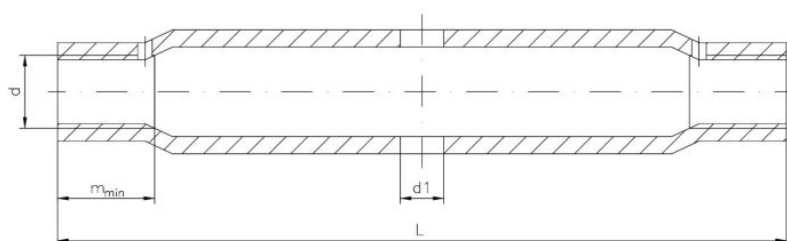

# Įtempėjo korpusas karštai cinkuotas

UŽKLAUSIMAS

+370 5 23 06 183

Standartai:

ITB-KOT-2017/0215

## Matmenys

Material index	d	L [mm]	d1 [mm]	Nošność na rozciąganie [kN]
6373240255GATS	M24	255	12.0	318.0
6373200200GATS	M20	200	12.0	220.0
6373160170GATS	M16	168	9.9	141.0
6373120125GATS	M12	125	9.6	76.0