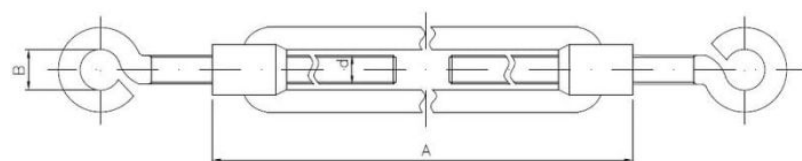

63.11 Lyno tempiklis kilpa-kilpa SRZ-00

UŽKLAUSIMAS

+370 5 23 06 183

Padengimo tipas:

B
CINKUOTA
DANGA
SU BALTO
PASYVUMU

Matmenys

Material index	d	A [mm]	B [mm]	Obciążenie znamionowe [kg]	Obciążenie zrywające [kg]
6311100120S	M10	120	13	220	550
6311120130S	M12	130	15	310	775
6311050050S	M5	50	8		
6311060060S	M6	60	10	70	175
6311060100S	M6	100	10	70	175
6311080110S	M8	110	12	140	350
6311080070S	M8	70	12	140	350