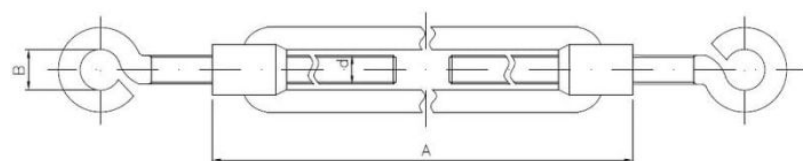

63.11 Lyno tempiklis kilpa-kilpa SRZ-00

UŽKLAUSIMAS

+370 5 23 06 183

Padengimo tipas:

B
CINKUOTA
DANGA
SU BALTO
PASYVUMU

Matmenys

Material index	d	A [mm]	B [mm]	Obciążenie znamionowe [kg]	Obciążenie zrywające [kg]
6311080110S	M8	110	12	140	350
6311080070S	M8	70	12	140	350
6311060060S	M6	60	10	70	175
6311060100S	M6	100	10	70	175
6311050050S	M5	50	8		
6311120130S	M12	130	15	310	775
6311100120S	M10	120	13	220	550