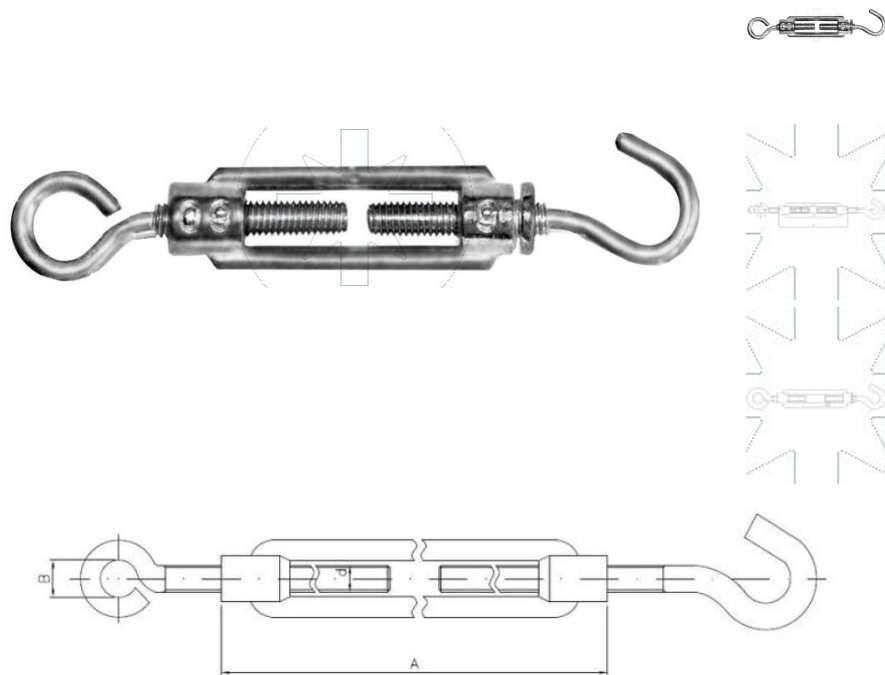

63.10 Lyno tempiklis kilpa-kablys SRZ-HC

UŽKLAUSIMAS

+370 5 23 06 183

Padengimo tipas:

B
CINKUOTA
DANGA
SU BALTO
PASIVYMIU

Matmenys

Material index	d	A [mm]	B [mm]	Obciążenie znamionowe [kg]
6310080110S	M8	110	12	100
6310080070S	M8	70	12	100
6310060060S	M6	60	10	50
6310060100S	M6	100	10	50
6310060110S	M6	110	12	50
6310050050S	M5	50	8	30
6310120130S	M12	130	15	200
6310100120S	M10	120	13	150